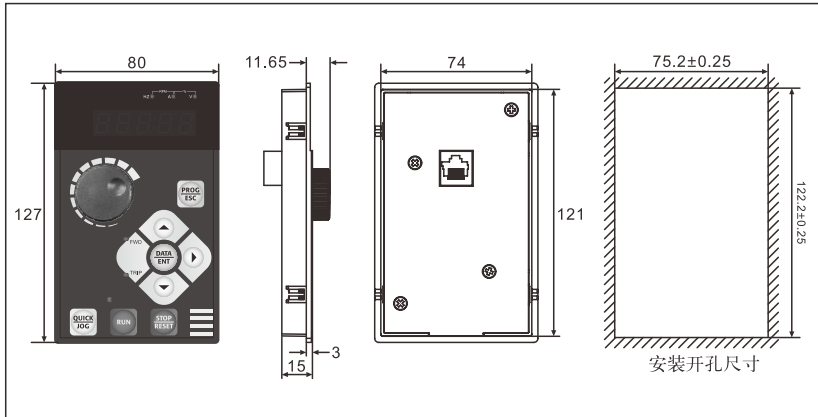

多功能操作面板

大功率操作面板（VA-OP-B2）外形尺寸及安装开孔尺寸

22kW及以上功率

单位：mm

注：此操作器可采用普通网线（8芯直连互联）方便外延

外延托盒尺寸说明

22kW及以上功率

单位：mm