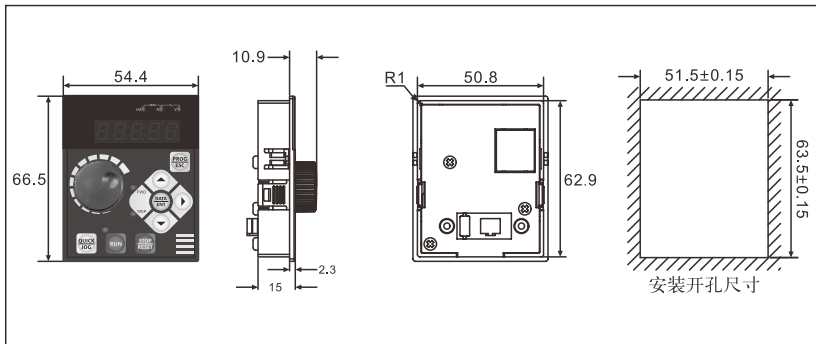

## 多功能操作面板

小功率操作面板 (VA-OP-A2) 外形尺寸及安装开孔尺寸

18.5kW及以下功率

单位: mm

## 外延托盒尺寸说明

18.5kW及以下功率

单位: mm